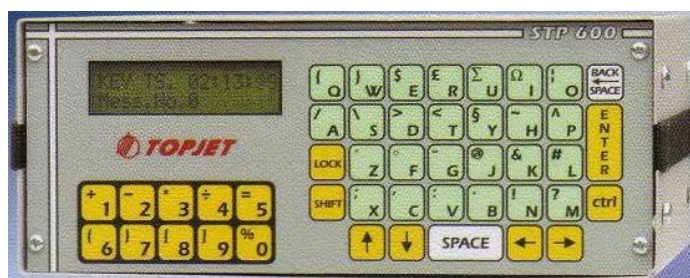

ECOPACK

L'identification est notre métier

Jet d'encre électroaimant

Adaptabl e

(possibilité d'imprimer 11 ligne de 84 caractères sur différent support)

Convivial

(création et sélection des messages à partir d'un clavier alphanumérique)

Economique

(600 000 caractères par litre)

Robuste

(cartérisation inox et protégé buse)

Caractéristiques techniques

- Console de programmation avec clavier alphanumérique
- Ecran visu 2 lignes
- Capacité de stockage de 100 messages
- Possibilité d'impression dans tous les sens (rotation texte à 180°)
- Possibilité d'impression
 - o Date
 - o Heure, minute
 - o Compteur
 - o Code équipe
- L'alimentation de 220 V 50 Hz 160 VA
- Gestion vitesse d'impression
- Gestion de la taille du point
- Fonctionne avec encre ethanol, ethyl acétate et mek
- Support de tête X-Y
- Câbles de liaison
- Photocellule
- Réservoir 1 litre avec régulateur de pression

Constituants de la tête

- Tête 7 points
- Hauteur 12,6 mm
- Technologie électroaimant
- Matrice 7x5 et 5x5