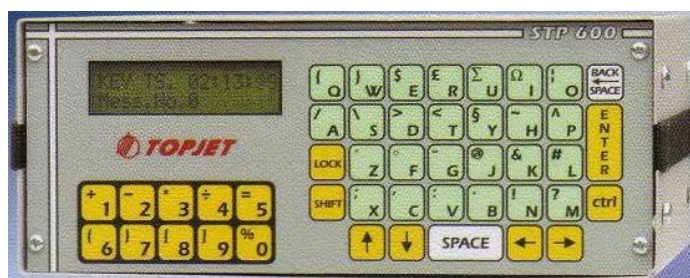

ECOPACK

L'identification est notre métier

Jet d'encre électroaimant

Adaptabl e

(possibilité d'imprimer 11 ligne de 84 caractères sur différent support)

Convivial

(création et sélection des messages à partir d'un clavier alphanumérique)

Economique

(600 000 caractères par litre)

Robust e

(cartérisation inox et protégé buse)

Caractéristiques techniques

- Console de programmation avec clavier alphanumérique
- Ecran visu 2 lignes
- Capacité de stockage de 100 messages
- Possibilité d'impression dans tous les sens (rotation texte à 180°)
- Possibilité d'impression
 - o Date
 - o Heure, minute
 - o Compteur
 - o Code équipe
- L'alimentation de 220 V 50 Hz 160 VA
- Gestion vitesse d'impression
- Gestion de la taille du point
- Fonctionne avec encre ethanol, ethyl acétate et mek
- Support de tête X-Y
- Câbles de liaison
- Photocellule
- Réservoir 1 litre avec régulateur de pression

Constituants de la tête

- Tête 16 points
- Hauteur 32-40-50-60-75 mm
- Technologie électroaimant
- Matrice 16x10